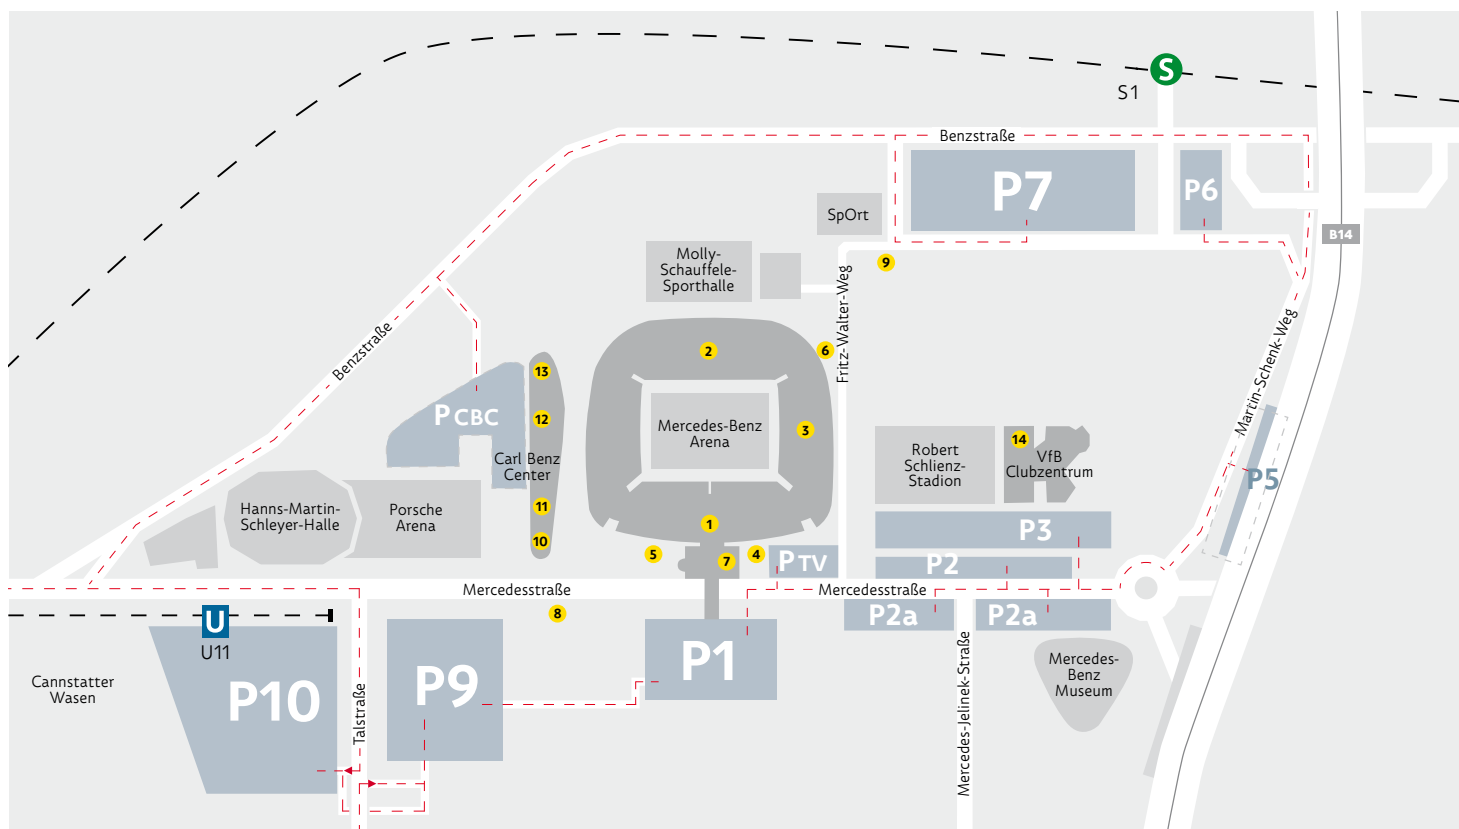

NeckarPark Stuttgart

ANFAHRT UND PARKEN | SPIELZEIT 2016/2017

furchtlos und treu

- 1 Mercedes-Benz Business Center
- 2 KÄRCHER Field Lounge
- 3 WÜRTH Soccer Lounge
- 4 Tor 2
- 5 Tor 5 (Anlieferung Mercedes-Benz Arena)
- 6 Tor 17 (Zugang Rollstuhlfahrer)
- 7 VfB Stuttgart Arena Betriebs GmbH
- 8 Kassenanlage 2
- 9 Kassenanlage 4
- 10 VfB Fan-Center: Fanartikel, Tickets
- 11 Hotel Hilton Garden Inn
- 12 VfB Stuttgart Marketing GmbH
- 13 VfB Reha-Welt GmbH
- 14 VfB Nachwuchsleistungszentrum

Bitte beachten Sie bei der Anfahrt das »Leitsystem NeckarPark«