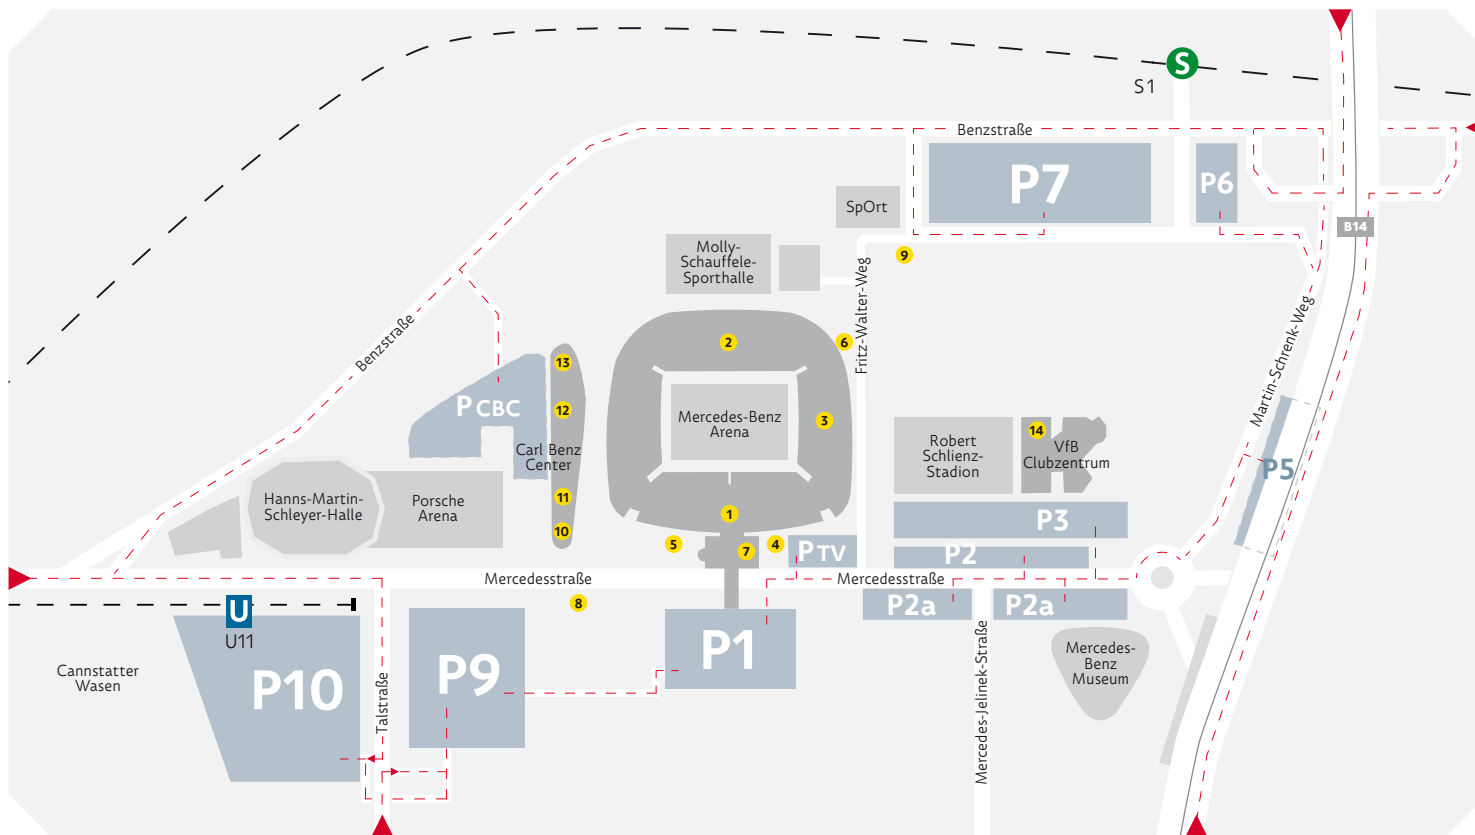

NeckarPark Stuttgart

ANFAHRT UND PARKEN

furchtlos und treu

- 1 Mercedes-Benz Business Center
- 2 KÄRCHER Field Lounge
- 3 WÜRTH Soccer Lounge
- 4 Tor 2
- 5 Tor 5 (Anlieferung Mercedes-Benz Arena)
- 6 Tor 17 (Zugang Rollstuhlfahrer)
- 7 Business Info
- 8 Kassenanlage 2
- 9 Kassenanlage 4
- 10 VfB Fan-Center: Fanartikel, Tickets
- 11 Hotel Hilton Garden Inn
- 12 VfB Stuttgart Marketing GmbH
- 13 VfB Reha-Welt GmbH
- 14 VfB Nachwuchsleistungszentrum

Bitte beachten Sie bei der Anfahrt das »Leitsystem NeckarPark«