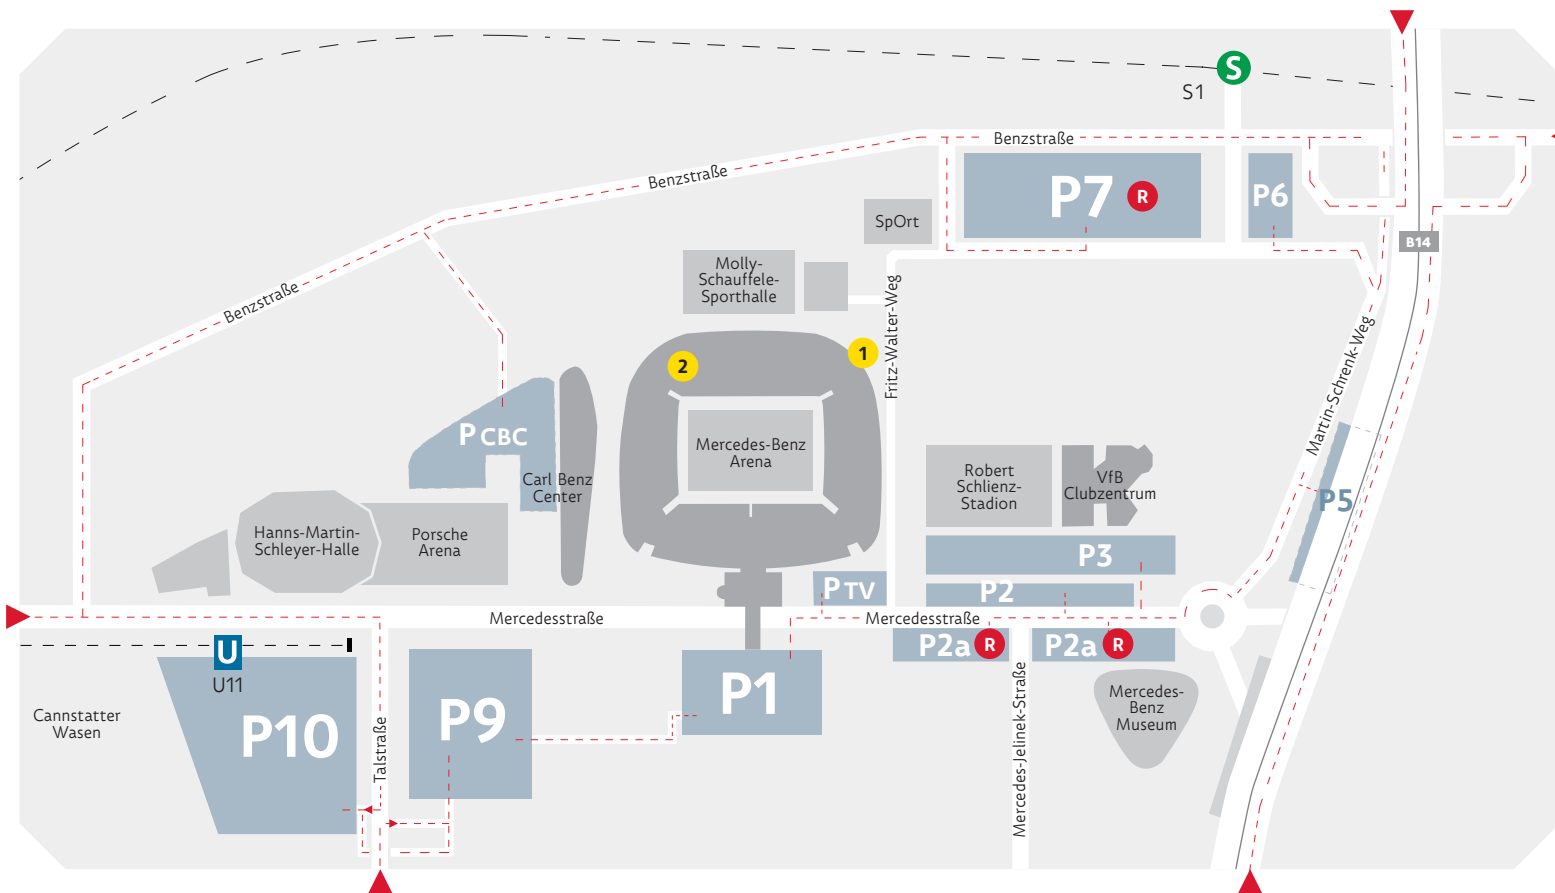

ANFAHRT UND PARKEN ROLLSTUHLFAHRER / MENSCHEN MIT BEHINDERUNG HEIMSPIELE VfB STUTT GART

- 1** TOR 17, Eingang Rollstuhlfahrer
- 2** Aufenthaltsraum
- R** Parken Rollstuhlfahrer

Bitte beachten Sie bei der Anfahrt das »Leitsystem NeckarPark«